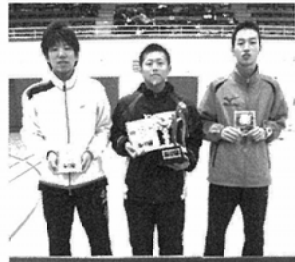

『ミズノカップ2012全国専門学校バドミントン交流大会』で熱戦を展開!

昨年12月21日に大阪市東淀川体育館において『ミズノカップ全国専門学校バドミントン交流大会』が行なわれた。

ミズノ株式会社は専門学校からの要請を受け、専門学校からのバドミントン大会を支援することになった。これにより、冠スポンサーと

して専門学校の全国大会を毎年開催する運びとなった。

今回は東京都専門学校連盟所属8校と、関西体育連盟所属5校が

参加した。当日は寒さが厳しかったが、各チームの熱戦が体育館の冷気を吹き飛ばした。

▼男子シングルス

- ①鳥越雄貴 (大阪社会体育専門学校)
- ②笠井純斗 (大原簿記法律専門学校立川校)
- ③浅見健太 (日本ウエルネススポーツ専門学校)

▼女子シングルス

- ①碓井未来 (日本ウエルネススポーツ専門学校)
- ②大崎奈緒 (日本

ウエルネススポーツ専門学校) ③山本知実 (大阪社会体育専門学校)

▼男子ダブルス

- ①池田扶 / 手塚健太 (日本ウエルネススポーツ専門学校)
- ②宮沢優輔 / 粟倉琢生 (日本ウエルネススポーツ専門学校)
- ③日野敏貴 / 百武光樹 (日本工学院八王子専門学校)

▼女子ダブルス

- ①佐々木葉奈 / 高澤優菜 (日本ウエルネススポーツ専門学校)
- ②小松崎実佳 / 落合美喜 (東京スポーツ・レクリエーション専門学校)

③永井直緒 / 北原奈々 (大原簿記専門学校神戸校)

▼混合ダブルス

- ①宮沢優輔 / 碓井未来 (日本ウエルネススポーツ専門学校)
- ②粟倉琢生 / 高澤優菜 (日本ウエルネススポーツ専門学校)
- ③池田扶 / 佐々木葉奈 (日本ウエルネススポーツ専門学校)

【参加に関する問い合わせ先】

東京都専門学校連盟副会長・原田守祥 (大原簿記法律専門学校町田校) m.harada@o-hara.ac.jp

開会式の模様

MIZUNO
男子シングルス上位入賞者

MIZUNO
女子シングルス上位入賞者